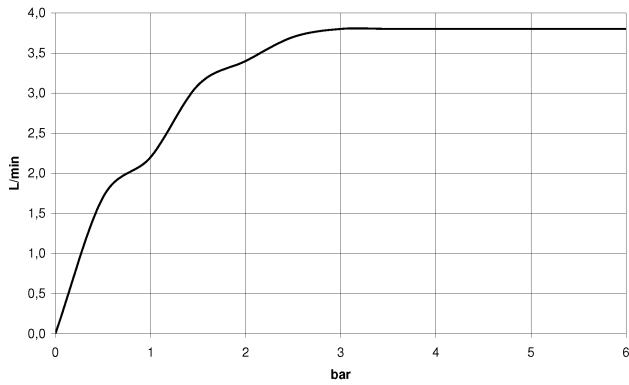

---

CL.1

ST 010 103 1705

ST 010 103 1705  
mm [inches]

**Flow rate chart**

**Certificates**

GDV\_0400279.      LGA\_28686.      IAPMO\_N-4976.      IAPMO\_8834 (1).      IAPMO\_4976 (6).  
WRAS\_1512011.      IAPMO\_6397.